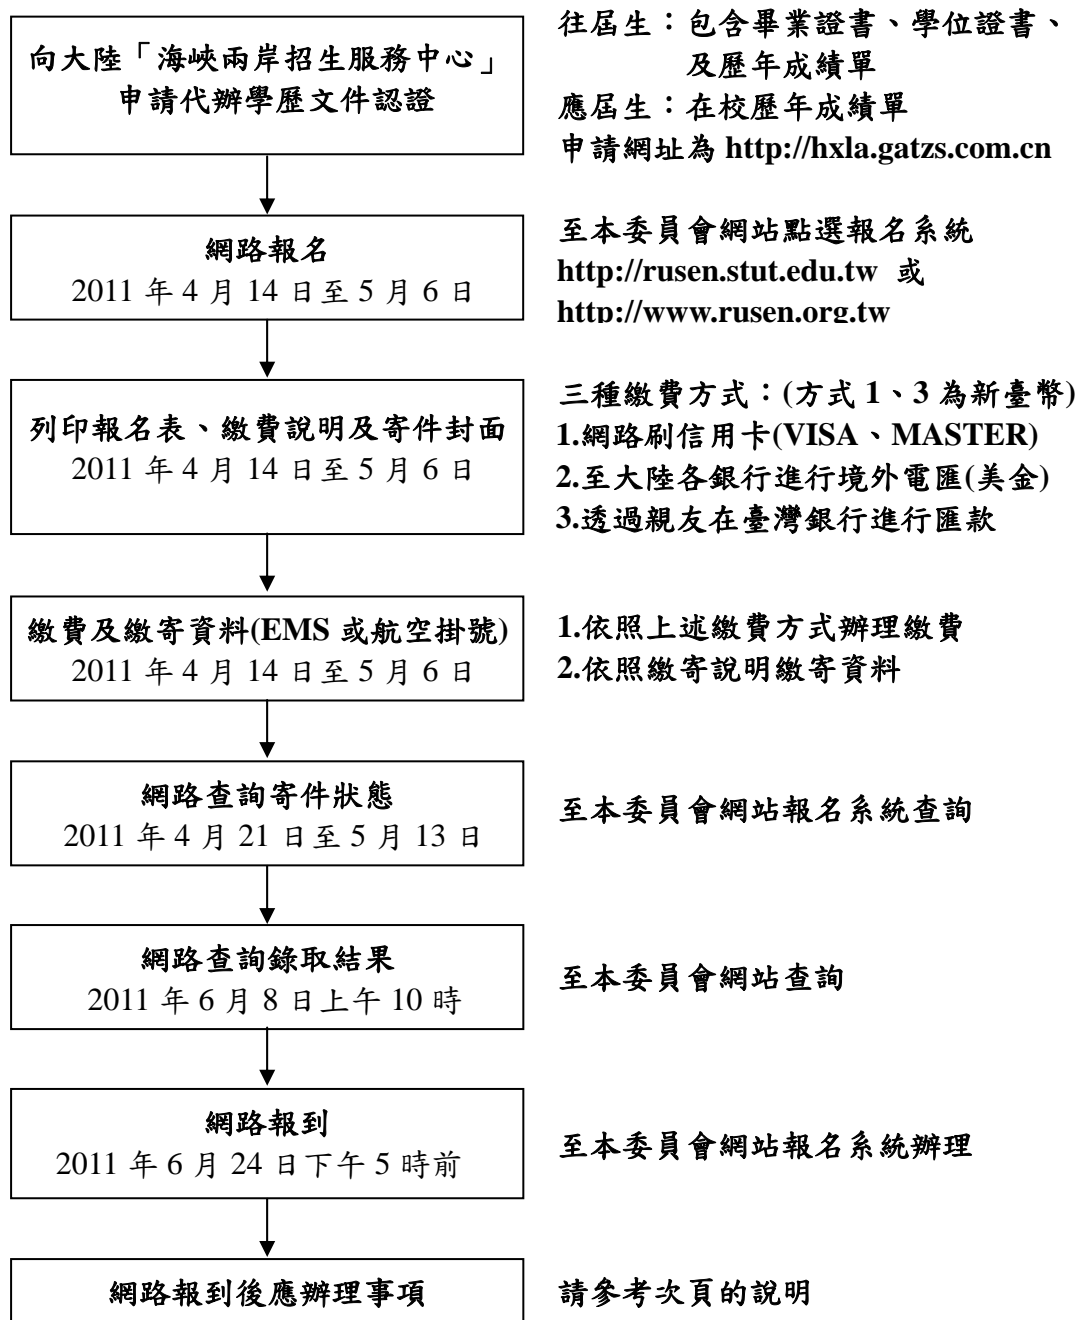

2011 年大學校院碩士班、博士班招收大陸地區學生 陸生作業流程

2011 年大專校院碩士班、博士班招收大陸地區學生
陸生網路報到後應辦理事項流程