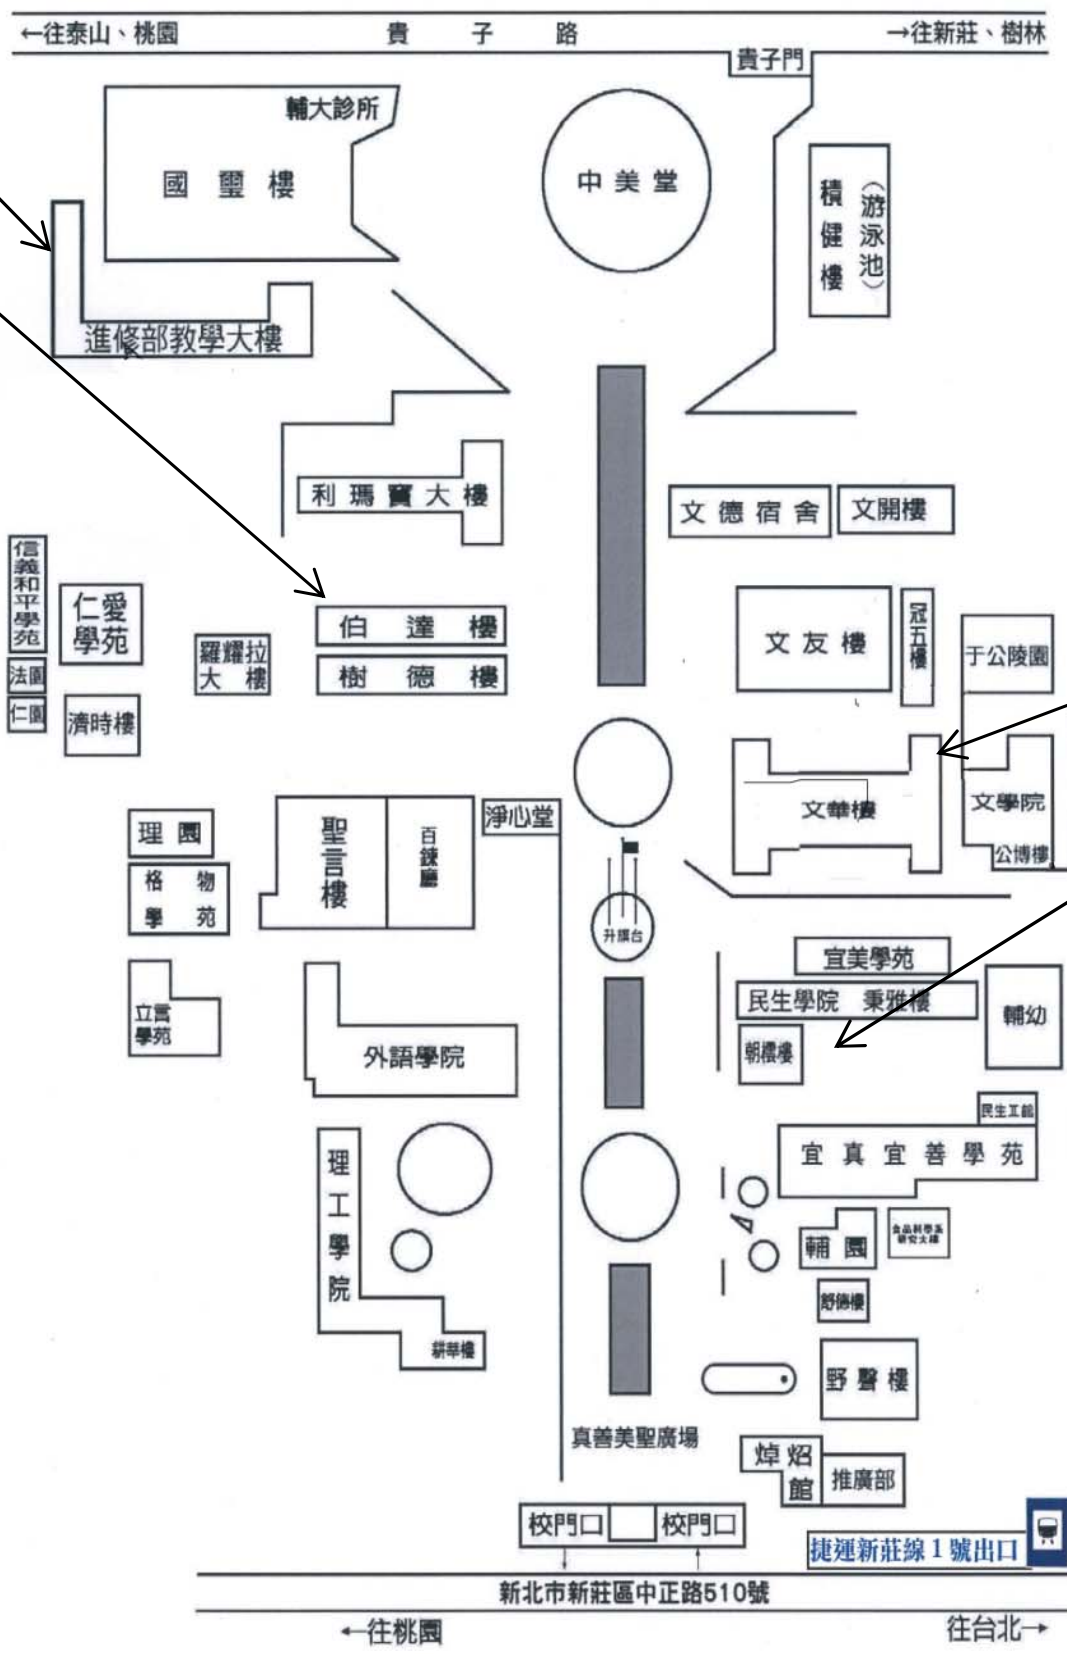

輔仁大學校區平面示意圖

日間轉學
2試務中心
位於2樓
會議室

日間轉學
1試務中心
位於3樓
LE 3A
會議室